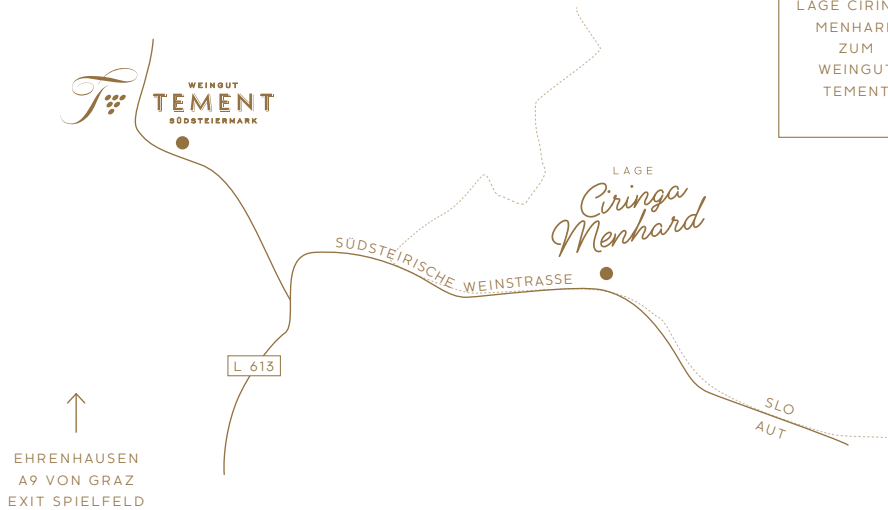

L A G E
*Ciringa
Menhard*

Winzerei Familie Tement
Rezeption: Zieregg 13, 8461 Ehrenhausen an der Weinstraße,
T. +43 3453 4101, M. +43 664 395 85 91 welcome@winzarei.at

WWW.WINZAREI.AT

650 M
VON DER
LAGE CIRINGA
MENHARD
ZUM
WEINGUT
TEMENT

LAGE
Ciringa Menhard

KELLERSTÖCKL
CIRINGA 11, SLO-2201
ZGORNA KUNGOTA

PRESSHAUS
CIRINGA 12, SLO-2201
ZGORNA KUNGOTA

KELLERSTÖCKL

- 11 CHALET GRASSNITZBERG, 12 ZIEREGG SUITE
- 13 CHALET GRASSNITZBERG MANSARDE
- 14 ZIEREGG SUITE MANSARDE