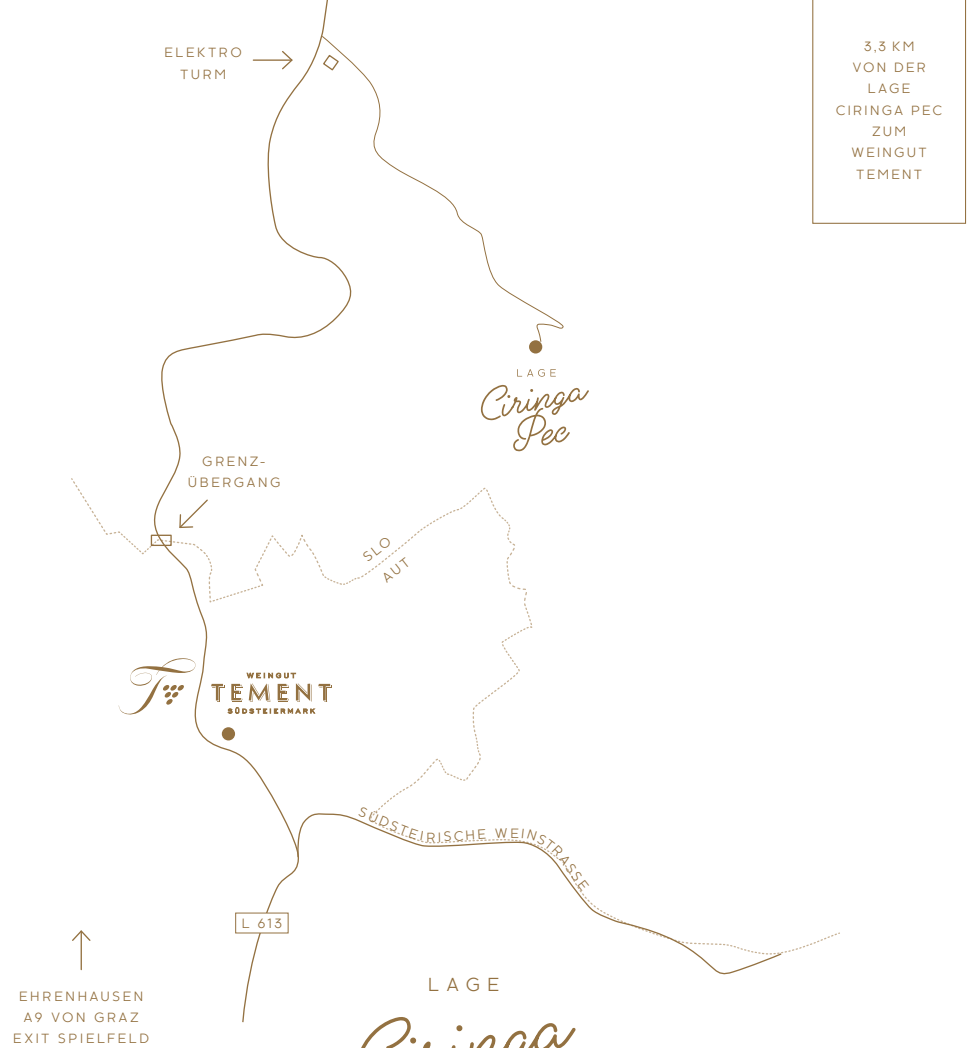

L A G E  
*Ciringa  
Pec*

Winzerei Familie Tement  
Rezeption: Zieregg 13, 8461 Ehrenhausen an der Weinstraße,  
T. +43 3453 4101, M. +43 664 395 85 91 [welcome@winzerei.at](mailto:welcome@winzerei.at)

[WWW.WINZAREI.AT](http://WWW.WINZAREI.AT)

3.3 KM  
VON DER  
LAGE  
CIRINGA PEC  
ZUM  
WEINGUT  
TEMENT

↑  
EHRENHAUSEN  
A9 VON GRAZ  
EXIT SPIELFELD

LAGE  
*Ciringa Pec*

CIRINGA 28  
SLO-2201 ZGORNA  
KUNGOTA