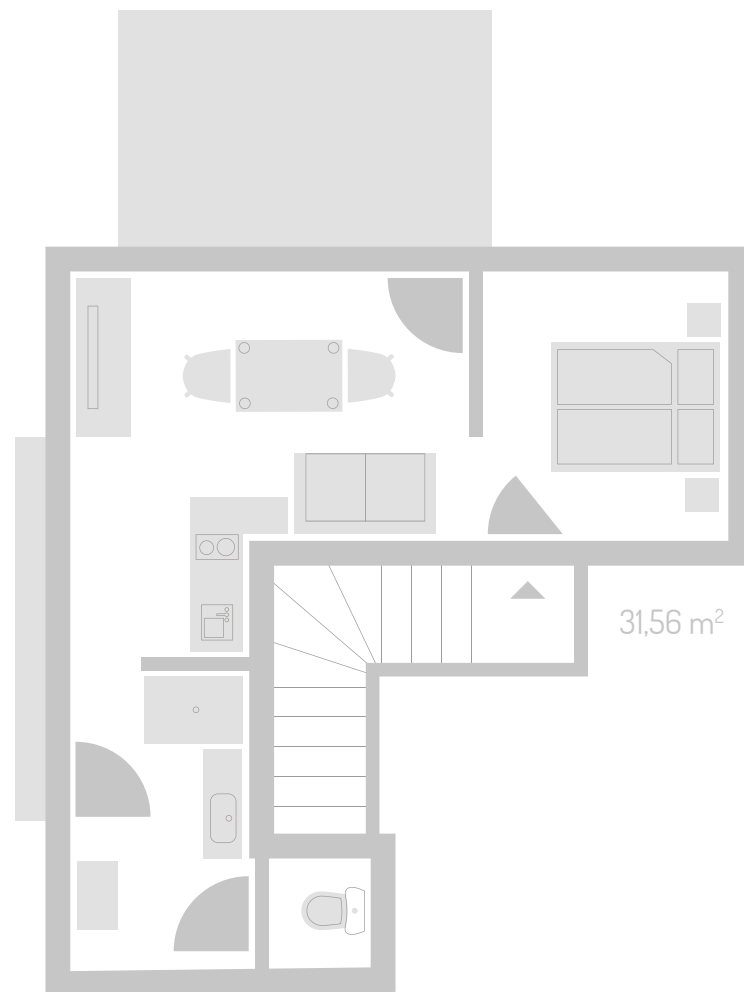

Grundriss Chalet 29
Lage Ciringa Stampfer, Stammhaus

STAMMHAUS

CHALET 29