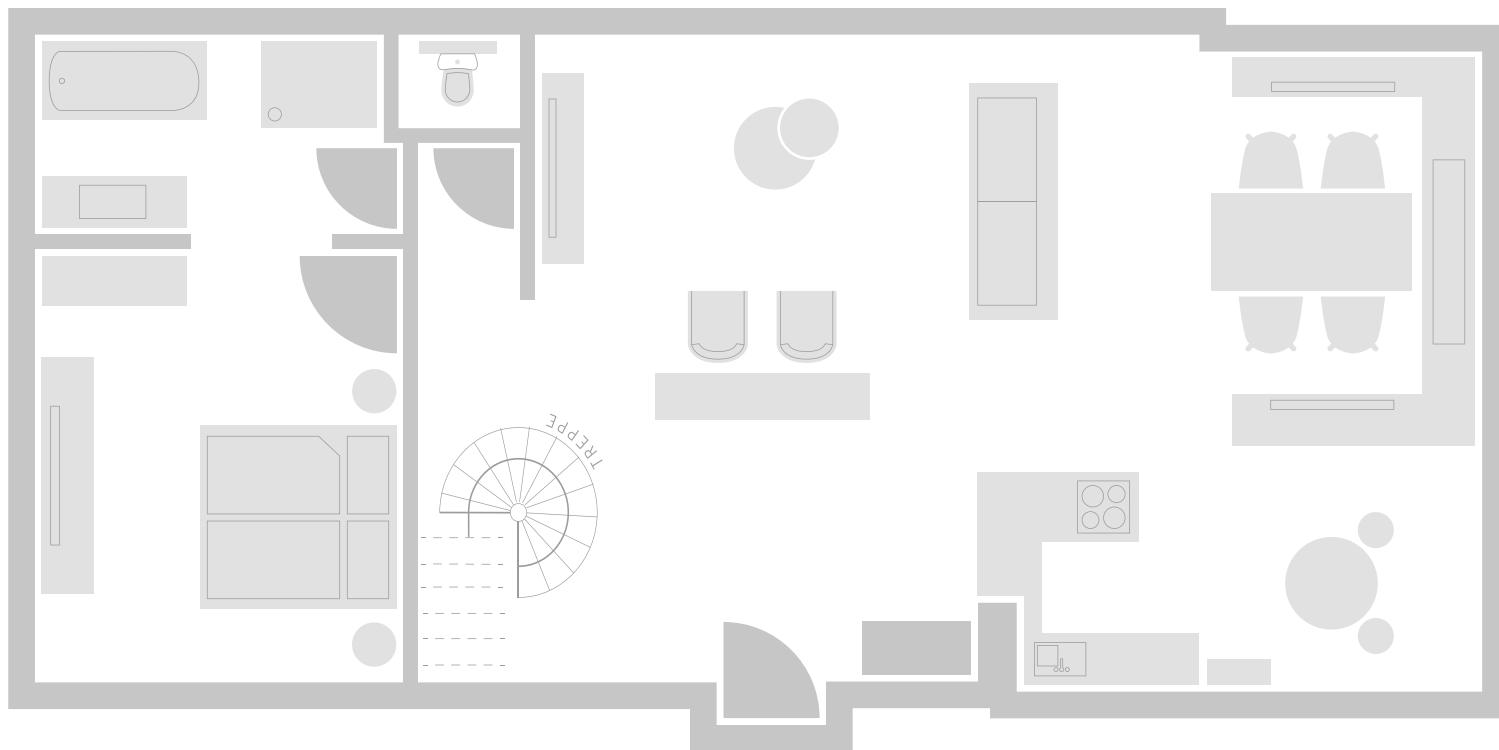

Grundriss PEC Presshaus

Lage Ciringa PEC

PRESSHAUS

MANSARDE

GESAMTWOHNFLÄCHE 105 M²