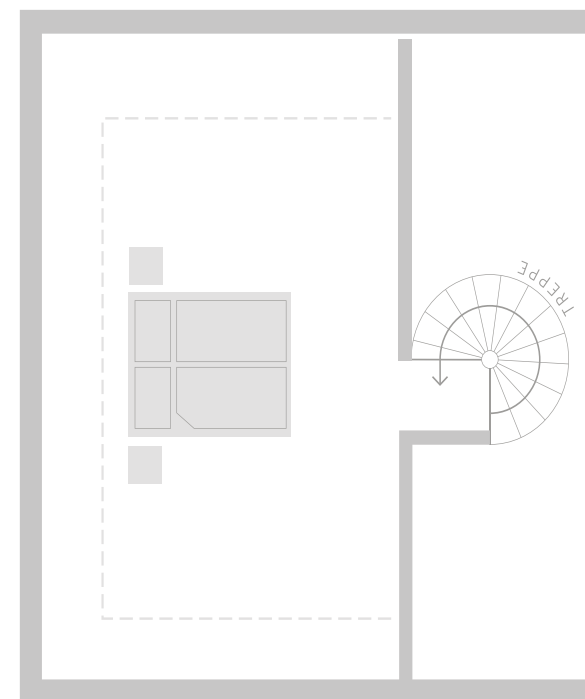

Grundriss PEC Presshaus

Lage Ciringa PEC

PRESSHAUS

MANSARDE

GESAMTWOHNFLÄCHE 105 M²